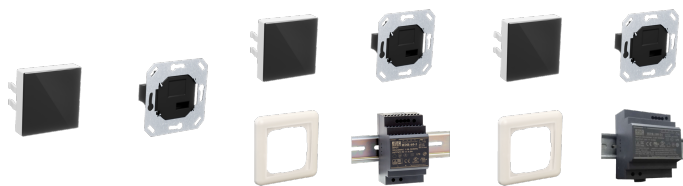

**RC-2-VD P/2**

Výrobok č.: 207048

**RC-2-VD P/4**

Výrobok č.: 207049

## Najdôležitejšie znaky

Intuitívna a jednoduchá obsluha cez aplikáciu

Voliteľne ho možno zabudovať do správy budovy alebo systému riadenia budovy

Typ	RC-2-VD P/2	RC-2-VD P/4	RC-2-VD P/8
Obj. č.	207048	207049	207050