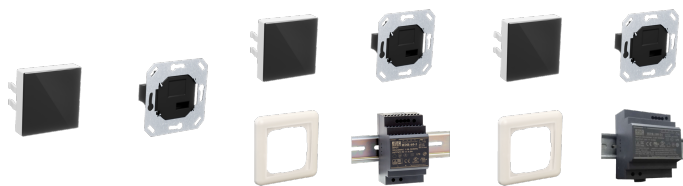

### Najdôležitejšie znaky

Intuitívna a jednoduchá obsluha cez aplikáciu

Voliteľne ho možno zabudovať do správy budovy alebo systému riadenia budovy

 **RC-2-VD P/2**  
Výrobok č.: 207048

 **RC-2-VD P/8**  
Výrobok č.: 207050