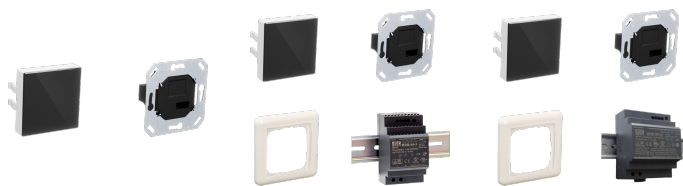

RC-2-VD P/2

DECENTRÁLNE VETRACIE SYSTÉMY

VÝROBOK Č.: 207048

Objavte jednoduchosť vo vetraní

Prajete si čerstvejší vzduch? Stačí sa dotknúť prstom elegantne navrhnutého farebného dotykového displeja nášho regulátora pre decentrálne vetracie systémy. Pomocou komfortného a intuitívneho ovládania celkom jednoducho určíte kvalitu vzduchu v požadovanej miestnosti. Máte možnosť výberu spomedzi piatich rôznych stupňov vetrania a ich nastavenia pomocou časovača.

RC-2-VD P/4

Výrobok č.: 207049

RC-2-VD P/8

Výrobok č.: 207050

Najdôležitejšie znaky

Intuitívna a jednoduchá obsluha cez aplikáciu

Voliteľne ho možno zabudovať do správy budovy alebo systému riadenia budovy

Typ	RC-2-VD P/2	RC-2-VD P/4	RC-2-VD P/8
Obj. č.	207048	207049	207050